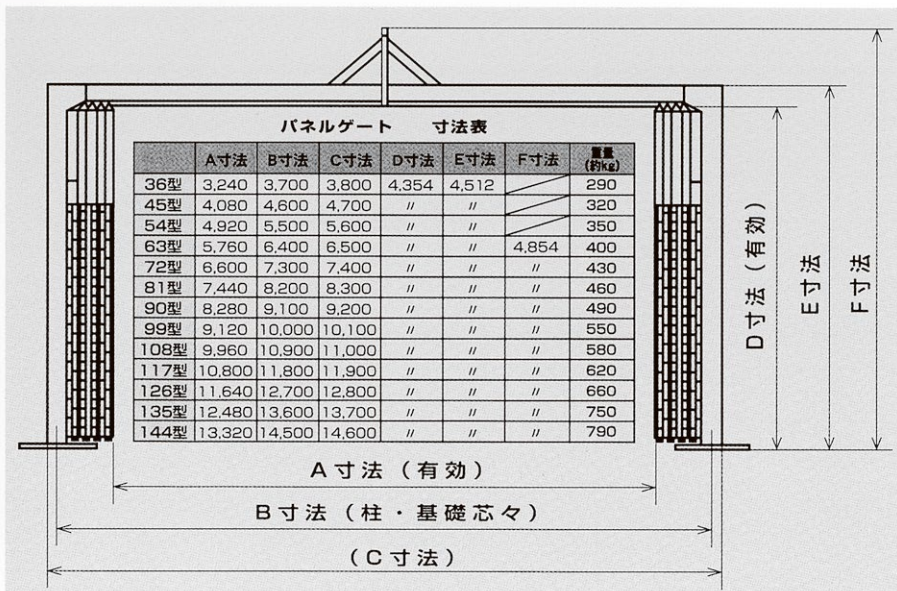

アルミパネルゲート (柱付タイプ)

高さ 4500 パネル高3mタイプ (2.8m)

●材質 本体:スチール (ドブメッキ塗装)
パネル枠:アルミ

KG タイプ

注！ 台風及び強風時にはサイズにかかわらず開口するかパネルを取り外してください。

全面シートパネル

72型

楽々取付

■ シートパネルはアルミ枠があるので、取付け、取替え、修理が非常に簡単です

注！ シートゲートのみドアパネルはつきません

全面パネル

72型

上部メッシュパネル

72型