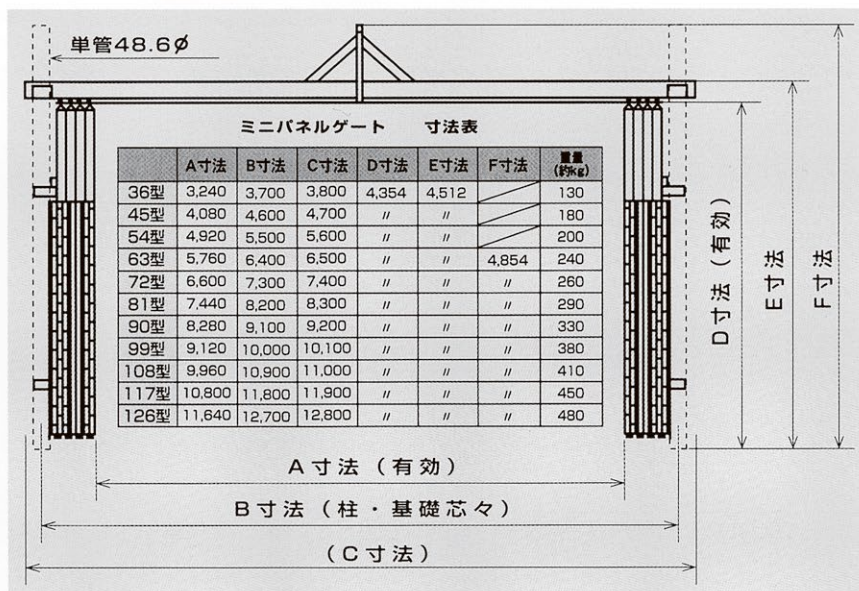

アルミニニパネルゲート (柱なしタイプ)

高さ 4500 パネル高3mタイプ (2.8m)

●材質 本体:スチール (ドブメッキ塗装)
パネル枠:アルミ

SG タイプ

注！ 台風及び強風時にはサイズにかかわらず開口するかパネルを取り外してください。

簡単施工

72型

全面シートパネル

楽々取付

■ シートパネルはアルミ枠があるので、取付け、取替え、修理が非常に簡単です

注！ シートゲートのみドアパネルはつきません

全面パネル

72型

上部メッシュパネル

72型