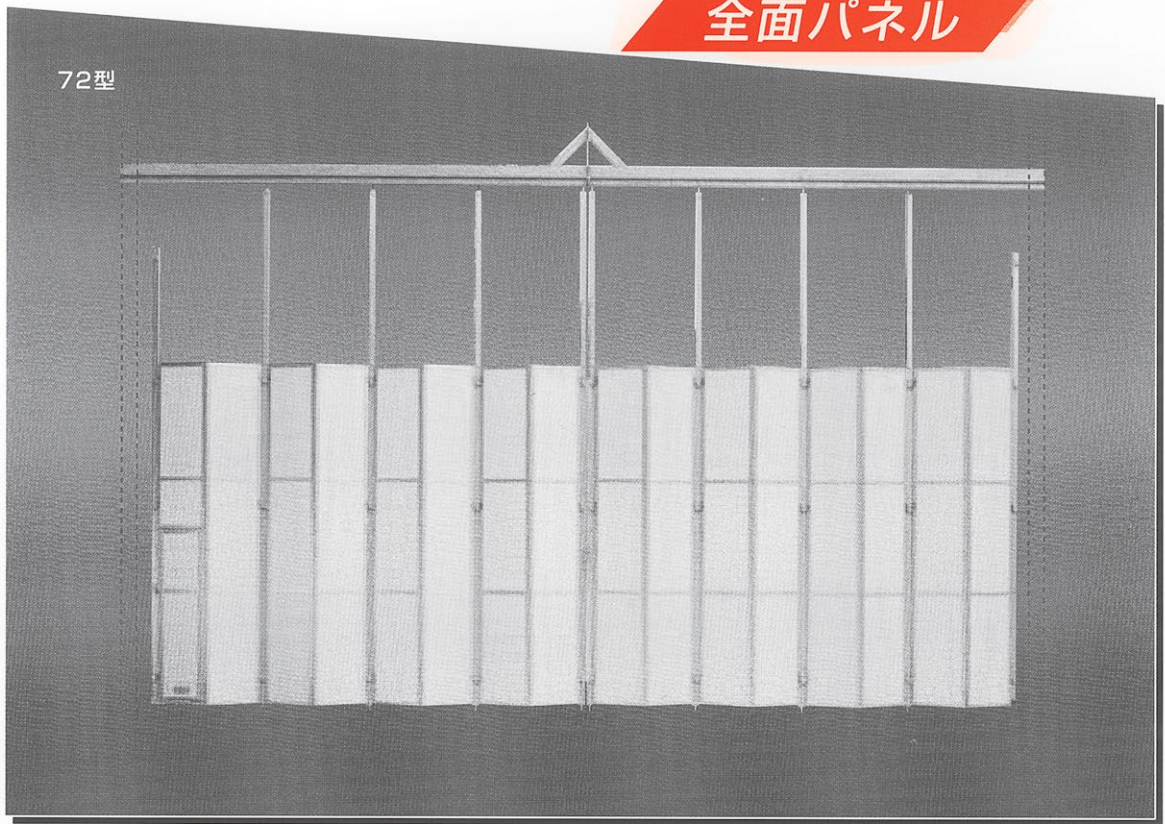

アルミニニパネルゲート (柱なしタイプ)

高さ 4500 パネル高3mタイプ (2.8m)

●材質 本体:スチール (ドブメッキ塗装)
パネル枠:アルミ

SG タイプ

注！ 台風及び強風時にはサイズにかかわらず開口するかパネルを取り外してください。

簡単施工

72型

全面シートパネル

楽々取付

■ シートパネルはアルミ枠があるので、取付け、取替え、修理が非常に簡単です

注！ シートゲートのみドアパネルはつきません

全面パネル

72型

上部メッシュパネル

72型