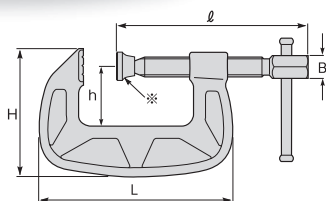

シャコ万力

- 早締め用のハンドル付。
- ねじ頭部の六角にレンチ類で最後のひと締めにより、さらに確実な締め付けが出来る。

諸元・寸法

品番	クランプ範囲	L	l	H	h	B	保証荷重 (kN)	質量 (kg)
BC25E	25	78	80	60	26	12	18	0.2
BC38E	38	99	98	69	31	12	20	0.3
BC50E	50	118	118	78	36	14	21.8	0.45
BC75E	75	157	152	96	46	17	27.3	0.8
BC100E	100	197	190	114	56	17	34.3	1.3
BC125E	125	237	225	131	66	19	39.2	1.7
BC150E	150	276	262	149	76	22	44.1	2.8
BC200E	200	346	324	174	92	22	49	4.2