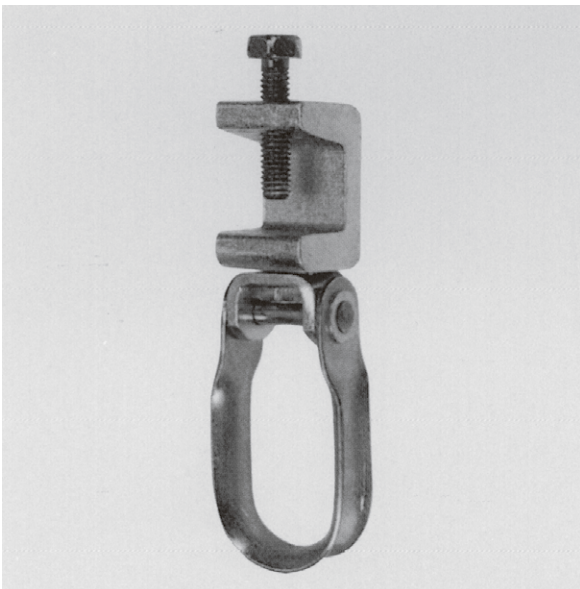

チェーンクランプ

足場チェーン用吊金物

(仮設工業会認定品)

用途

- 吊棚足場用のチェーン取付
- 安全ネットの取付
- 安全帯用親綱の取付

自重 0.85kg