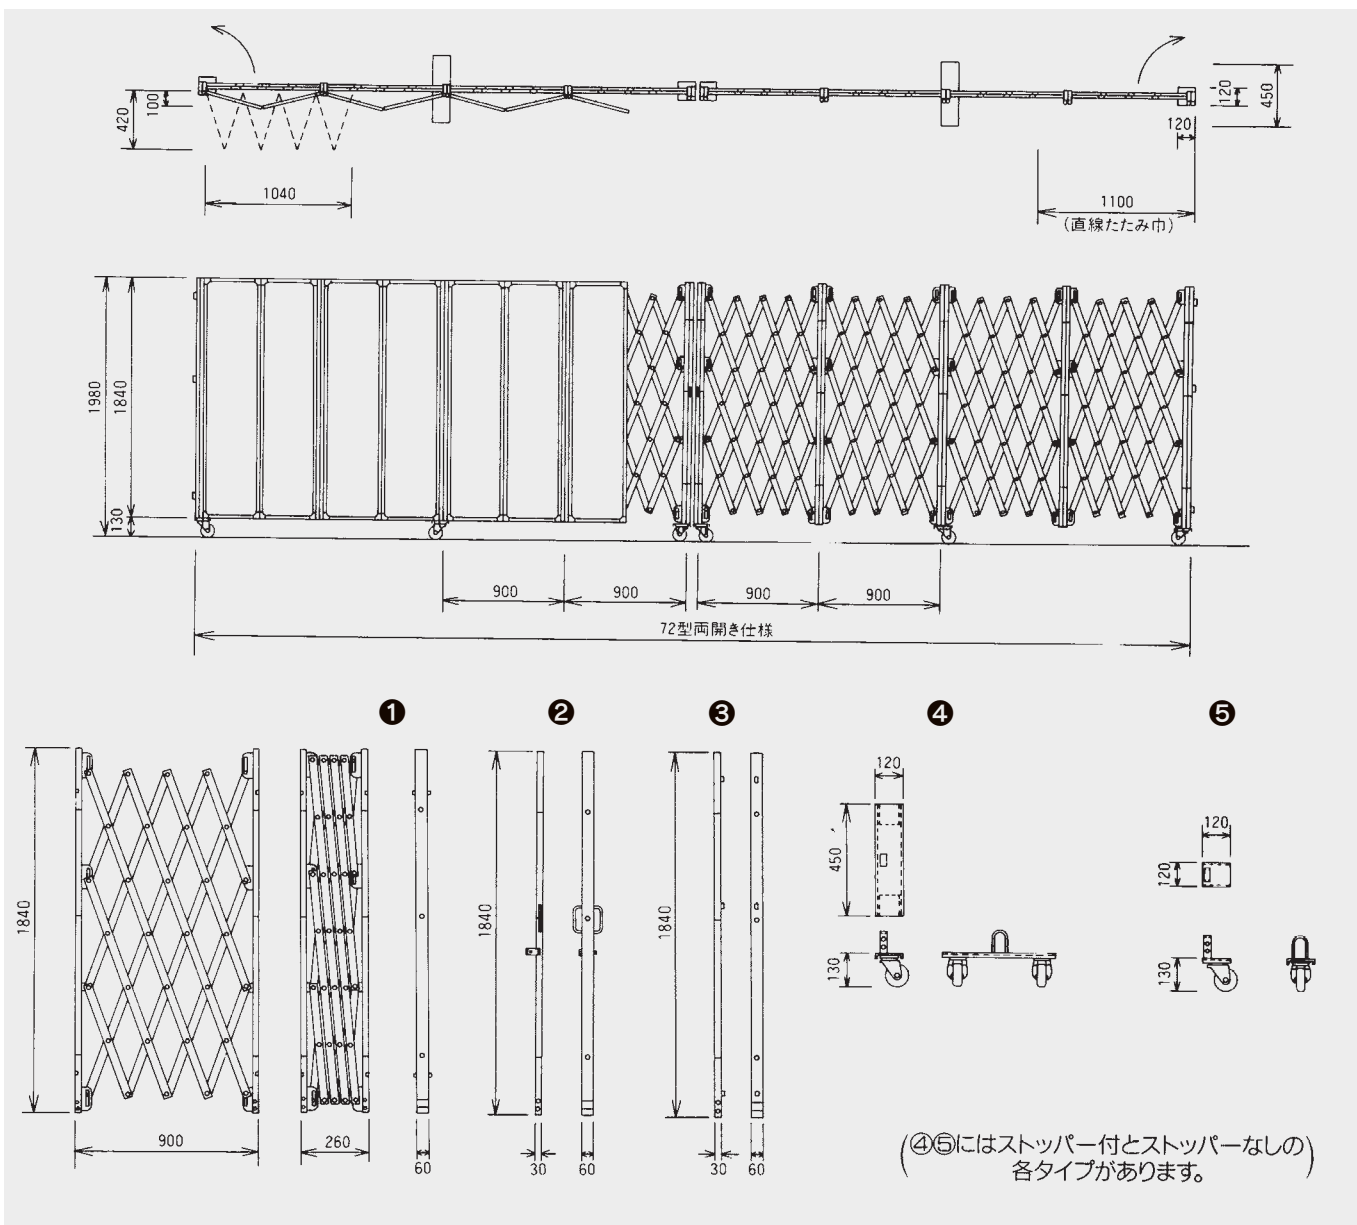

ハイキャスターゲート・パネルキャスターゲート

●H型●

パネルキャスターゲート

ハイキャスターゲート

900mmのユニットを連結して、あらゆる開口幅に対応！

型 式	間口寸法 (片開き)	基本パーツ数量				
		1	2	3	4	5
HCG-09	900	1	1	1	—	2
HCG-18	1800	2	1	1	—	2
HCG-27	2700	3	1	1	1	2
HCG-36	3600	4	1	1	1	2
HCG-45	4500	5	1	1	2	2
HCG-54	5400	6	1	1	2	2
HCG-63	6300	7	1	1	3	2
HCG-72	7200	8	1	1	3	2

※強風時は安全のため、アルミパネルを取り外しいただくか、ゲート全体を折りたたんでください。※商品意匠・使用等は予告なしに変更することがあります。