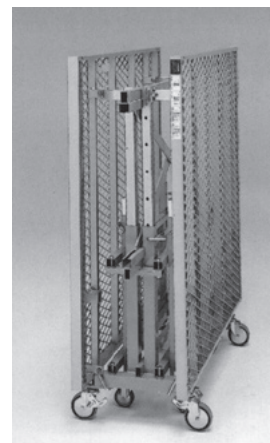

フリーダムステージ (内装仕上げ用足場)

(フリーダムステージLL)

▲収納時

■仕様

	Lタイプ	LLタイプ	3Lタイプ
寸法	1,200×2,400	1,300×2,200	1,300×2,200
寸法 (収納時)	(W) 420× (L) 1,200× (H) 1,370	(W) 420× (L) 1,300× (H) 1,270	(W) 740× (L) 1,300× (H) 1,940
高さ調節	5段階 H=850・950・1,050・1,150・1,300	9段階 H=1,180・1,250・1,350・1,450・1,550 1,650・1,750・1,850・1,950	7段階 H=1,850・2,050・2,250・2,450・2,650 2,850・3,050
施工高さ	2,550~3,000	2,880~3,650	3,400~5,000
天板面積	2.88㎡	2.86㎡	2.86㎡
本体自重	85kg	95kg	280kg
安全自重	250kg	250kg	250kg
キャスター	ストッパー付8コ	ストッパー付8コ	ストッパー付8コ
備考	連結式	連結式	連結式

■オプション…手摺柱、手摺、梯子